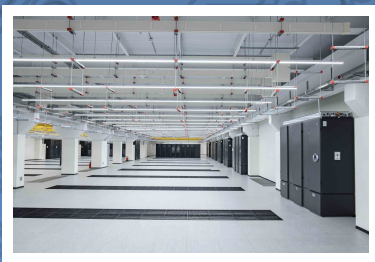

IXcellerate Moscow Two - это единый, неразделённый зал площадью 3000 м² на 1480 стойко-мест, спроектированный для размещения клиентского оборудования с применением индивидуальных решений по холодоснабжению и электричеству. Это самый большой в России зал данного типа.

Moscow Two обеспечивает уровень сервиса с SLA 99,999%, а присутствие более 50 операторов связи и системных интеграторов гарантирует широчайший выбор опций по коннективности.

Зал IXcellerate Moscow Two

Инсталляция с высоконагруженными стойками

КЛЮЧЕВЫЕ ОСОБЕННОСТИ

- Монообъемный зал площадью 3000 м²
- Индивидуальные решения по размещению оборудования
- 1480 стойко-мест (+ 105 к концу 2020 года)
- Нагрузка стоек: до 20кВт
- Проектная мощность: 12 мВт (+1,5 к концу 2020 года)
- Показатель PUE по проекту: 1.4
- Прецизионные кондиционеры Vertiv PDX с EconoPhase™
- Резервирование по холоду: N+1 (N+20%), где N=5
- Резервирование электричества: 2N + индивидуальные опции
- Коннективность: 50+ операторов связи
- Подключение к платформам обмена трафиком
- 20+ системных интеграторов, 15+ облачных провайдеров
- 750 м² клиентских помещений